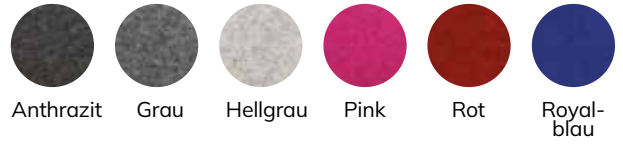

BESTELLBLATT

ONGO CLASSIC
REGULAR 46–66 cm

ONGO CLASSIC
TALL 55–78 cm

BODY

Schwarz Weiß

KUGELBAHN

Schwarz Weiß Silber

GESTRICK

Schwarz Lila Braun Rot Orange Hellblau Grau Grün Hellgrün Blau Purpur Dunkelrot

KVADRAT – REMIX

Anthrazit Salz & Pfeffer Hellgrau Jeans Olive Orange

KVADRAT – DIVINA MELANGE

Anthrazit Grau Hellgrau Pink Rot Royalblau

skai® KUNSTLEDER

Schwarz Blau Grau Hellgrün Rot Weiß

skai® NATURE BASE / MAKARI *

Lila Hellgrün Dunkelgrau Rot

* Bitte erfragen Sie die aktuelle Lieferbarkeit!

LEDER

Schwarz Grau Braun Blau Rot Weiß

CAMIRA RIVET

Lagoon / EGL 35 Spark / EGL 10 Charcoal / EGL 37

skai® EVIDA FIBER - NEU

Ashgrey

Bitte kreuzen Sie das gewünschte Kästchen bei den Kategorien an und schicken Ihre Bestellung an ongo@koehl.com.

Menge:

Str./Nr./PLZ/Ort: